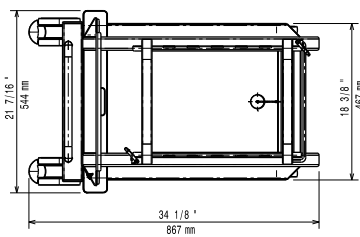

Felülnézet