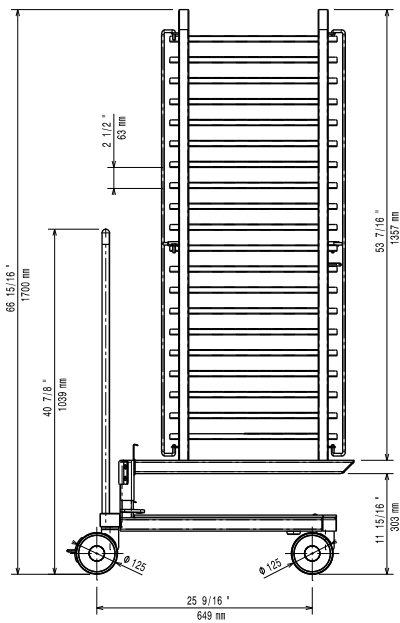

Előnézet

Oldalnézet